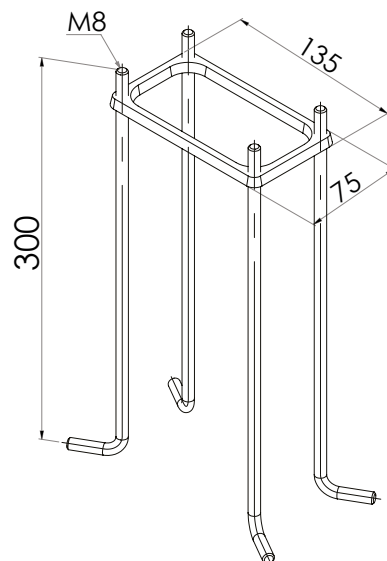

NORLYS

FDV

FESTEJERN 112

MARKFESTE 113

Festejern 112 for Namsos pullerter

Art	EI-nr	Farge	Type	
112	3101748	Stål	Tilbehør	Festejern/betongforankring (for støping)
113	3101749	Stål	Tilbehør	Markfeste (for nedgraving)

Tilbehør til følgende serie

Namsos pullert
Art. 1931
Art. 1932

Art. 1931

Art. 1932