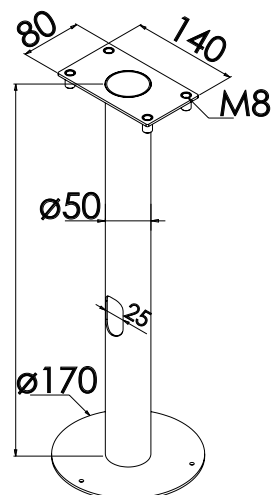

NORLYS

FDV

FESTEJERN 112

MARKFESTE 113

Festejern 112 for Namsos pullerter

Art	EI-nr	Farge	Type	
112	3101748	Stål	Tilbehør	Festejern/betongforankring (for støping)
113	3101749	Stål	Tilbehør	Markfeste (for nedgraving)

Tilbehør til følgende serie

Namsos pullert
Art. 1931
Art. 1932

Art. 1931

Art. 1932