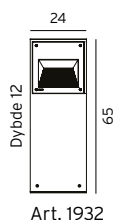

NORLYS

FDV

FESTEJERN 112

MARKFESTE 113

Festejern 112 for Namsos pullerter

Art	EI-nr	Farge	Type	
112	3101748	Stål	Tilbehør	Festejern/betongforankring (for støping)
113	3101749	Stål	Tilbehør	Markfeste (for nedgraving)

Tilbehør til følgende serie

Namsos pullert
Art. 1931
Art. 1932

Art. 1932